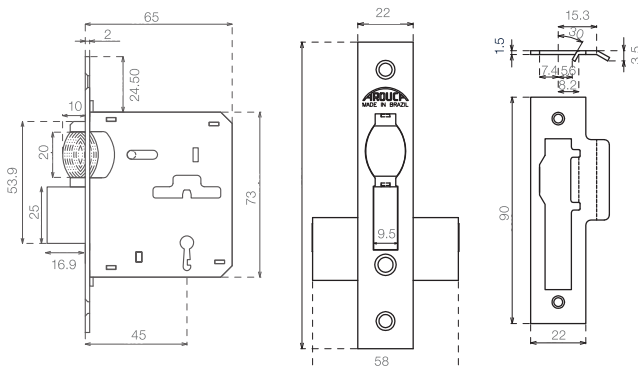

Ficha Técnica

LINHA TRINCO ROLETE

4140TR

Código: 4140TR

- Rosetas em inox
- Disponível com: roseta redonda (84) ou abaulada (81)
- Distância de broca: 45 mm
- Trinco rolete regulável
- Chapa testa e contra chapa em latão

Aplicação

Int

Acabamentos

 LCE- Cromado Escovado

 LC- Cromado

 LBT - Antique

Opcionais

ROSETA REDONDA
PEQUENA - CÓD. 084