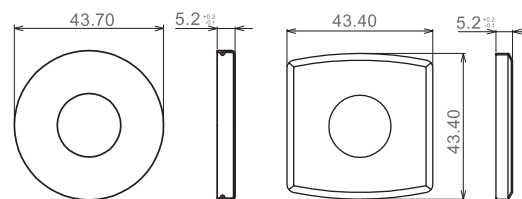

Ficha Técnica

LINHA TRINCO ROLETE

4140TR

Código: 4140TR

- Rosetas em inox
- Disponível com: roseta redonda (84) ou abaulada (81)
- Distância de broca: 45 mm
- Trinco rolete regulável
- Chapa testa e contra chapa em latão

Aplicação

Int

Acabamentos

 LCE- Cromado Escovado

 LC- Cromado

 LBT - Antique

Opcionais

ROSETA REDONDA
PEQUENA - CÓD. 084