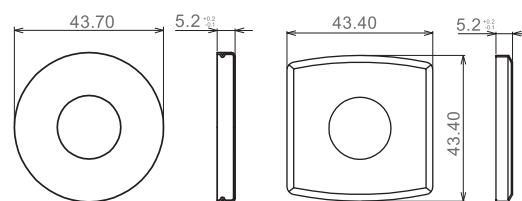

Opcionais

ROSETA REDONDA
PEQUENA - Cód. 084

ROSETA ABAULADA
Cód. 081

tradição & evolução

AROUCA
FECHADURAS

Produtos produzidos de acordo com a NBR 14913

INOX 304
Premium
Super resistente a corrosão

Premium Zamac
Qualidade 100% garantida

EMPRESA
100%
NACIONAL