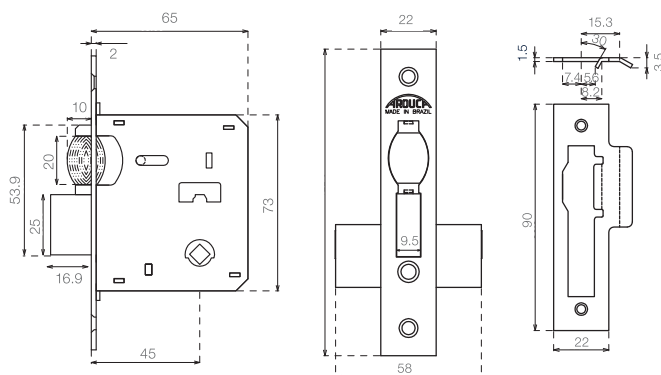

Aplicação

Wc

Acabamentos

LCE- Cromado Escovado

LC- Cromado

LBT - Antique