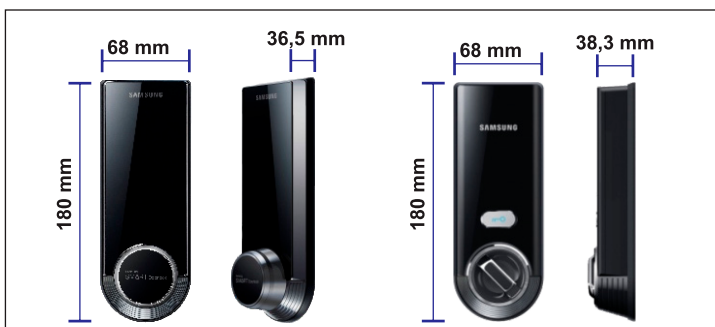

Fechadura digital de embutir com capacidade para até 70 usuários

Características

- 1 Senha mestre de 4 a 12 dígitos
- Capacidade para até 70 usuários (Senha / Cartão RFID)
- Anti-spy (2 números aleatórios)
- Função Ausência (Anti-roubo)
- Não perturbe (Abertura somente pelo lado interno)
- Acesso combinado (cartão + senha)
- Máquina da fechadura embutida na porta
- Sensor magnético para fechamento automático da fechadura e reconhecimento do lado da fechadura
- Sem maçaneta
- Espessura da porta de 35 a 55 mm
- Abertura pela esquerda ou direita
- Alimentação 4 pilhas alcalinas AA
- Vida útil das pilhas: Aproximadamente 10 meses (com 10 aberturas por dia)
- Dimensões Externa: 68 x 180 x 36,5 mm (L x A x P)
- Dimensões Interna: 68 x 180 x 38,3 mm (L x A x P)
- Peso 850 g

Dimensões

Acessórios Padrão

- 01 Manual de Instruções
- 04 Pilhas
- 04 SSC-4517 (Chaveiro de Proximidade)
- 01 Acessórios

Acessórios Opcionais

<p>SSC-8553 Cartão de Proximidade RFID</p>	<p>SSC-4517 Chaveiro de Proximidade RFID</p>	<p>ETIQUETA Etiqueta Adesiva RFID</p>
---	---	--