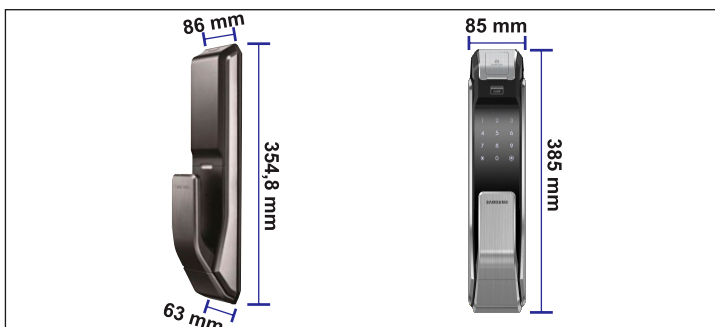

Fechadura digital de embutir com maçaneta Empurre e Puxe

Características

- 1 Senha mestre de 4 a 12 dígitos
- Cadastra até 20 Cartões
- Capacidade para até 100 biometrias
- Chave de emergência
- Anti-spy (2 números aleatórios)
- Função Ausência (Anti-roubo)
- Não perturbe (Abertura somente pelo lado interno)
- Acesso combinado (biometria + senha)
- Máquina da fechadura embutida na porta
- Com maçaneta de empurre e puxe
- Espessura da porta de 38 a 80 mm
- Abertura pela esquerda ou direita
- Alimentação 8 pilhas alcalinas AA
- Vida útil das pilhas: Aproximadamente 10 meses (com 10 aberturas por dia)
- Dimensões Externa 85 x 385 x 61 mm (L x A x P)
- Dimensões Interna: 86 x 354,8 x 63 mm (L x A x P)
- Peso 3,2 Kg

Dimensões

Acessórios Padrão

- 01 Manual de Instruções
- 08 Pilhas
- 02 SSC-4517 (Chaveiro de Proximidade)
- 01 Acessórios

Acessórios Opcionais

<p>SSC-8553 Cartão de Proximidade RFID</p> 	<p>SSC-4517 Chaveiro de Proximidade RFID</p> 	<p>ETIQUETA Etiqueta Adesiva RFID</p> 
--	---	--