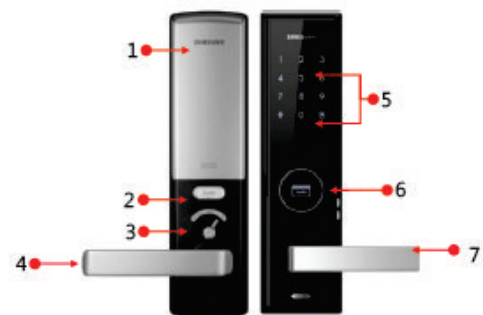

Fechadura digital de embutir com maçaneta

Características

- Senha de acesso de 4 a 12 dígitos
- Capacidade para até 30 usuários (Senha / Cartão RFID)
- Chave de emergência
- Anti-spy com 2 números aleatórios
- Função Ausência (Anti-roubo)
- Não perturbe (Abertura somente pelo lado interno)
- Acesso combinado (biometria + senha)
- Máquina da fechadura embutida na porta
- Espessura da porta de 40 a 60 mm
- Abertura pela esquerda ou direita
- Alimentação 8 pilhas alcalinas AA
- Vida útil das pilhas: Aproximadamente 10 meses (com 10 aberturas por dia)
- Dimensões Externa 81 x 302 x 66 mm (L x A x P)
- Dimensões Interna: 79 x 290 x 80 mm (L x A x P)
- Peso 3 Kg

Acessórios Padrão

- 01 Manual de Instruções
- 08 Pilhas
- 02 SSC-4517 (chaveiro de proximidade)
- 05 Chaves multipontos

Nome de peças e funções

1. Tapa de proteção das pilhas e da tecla registro
2. Tecla close (Abertura e fechamento)
3. Alavanca de abertura e fechamento manual
4. Maçaneta interna
5. Teclado numérico ativo (touchscreen)
6. Leitor de cartão
7. Maçaneta externa