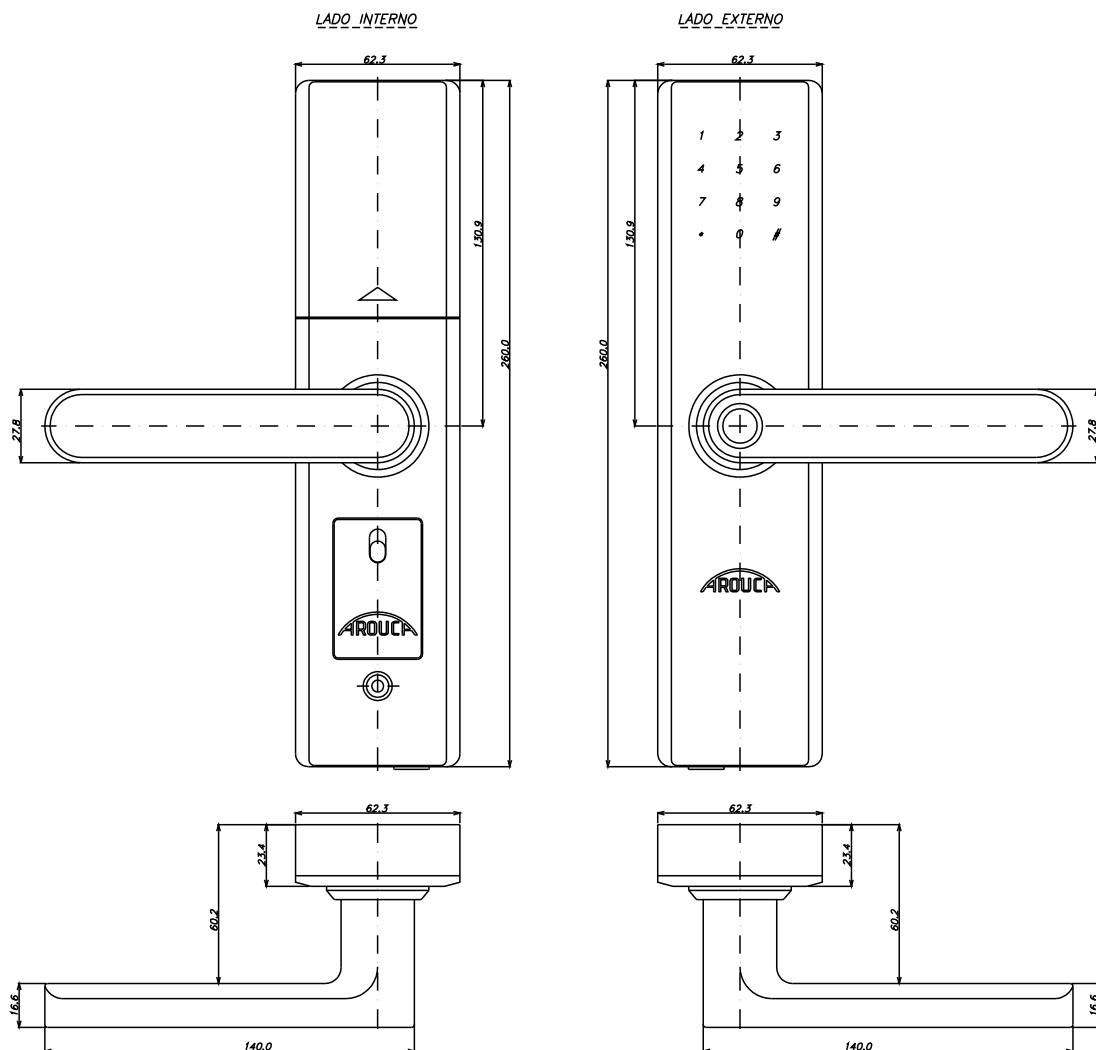

Tags de aproximação NFC permitem que os usuários desbloqueiem a porta sem a necessidade de chaves físicas ou senhas

O teclado retroiluminado permite o cadastro de até 100 senhas numéricas, além de facilitar o uso em ambientes com pouca luz

# Ficha Técnica

Faixa de espessura de porta: 35 a 55mm

Máquina digi 200