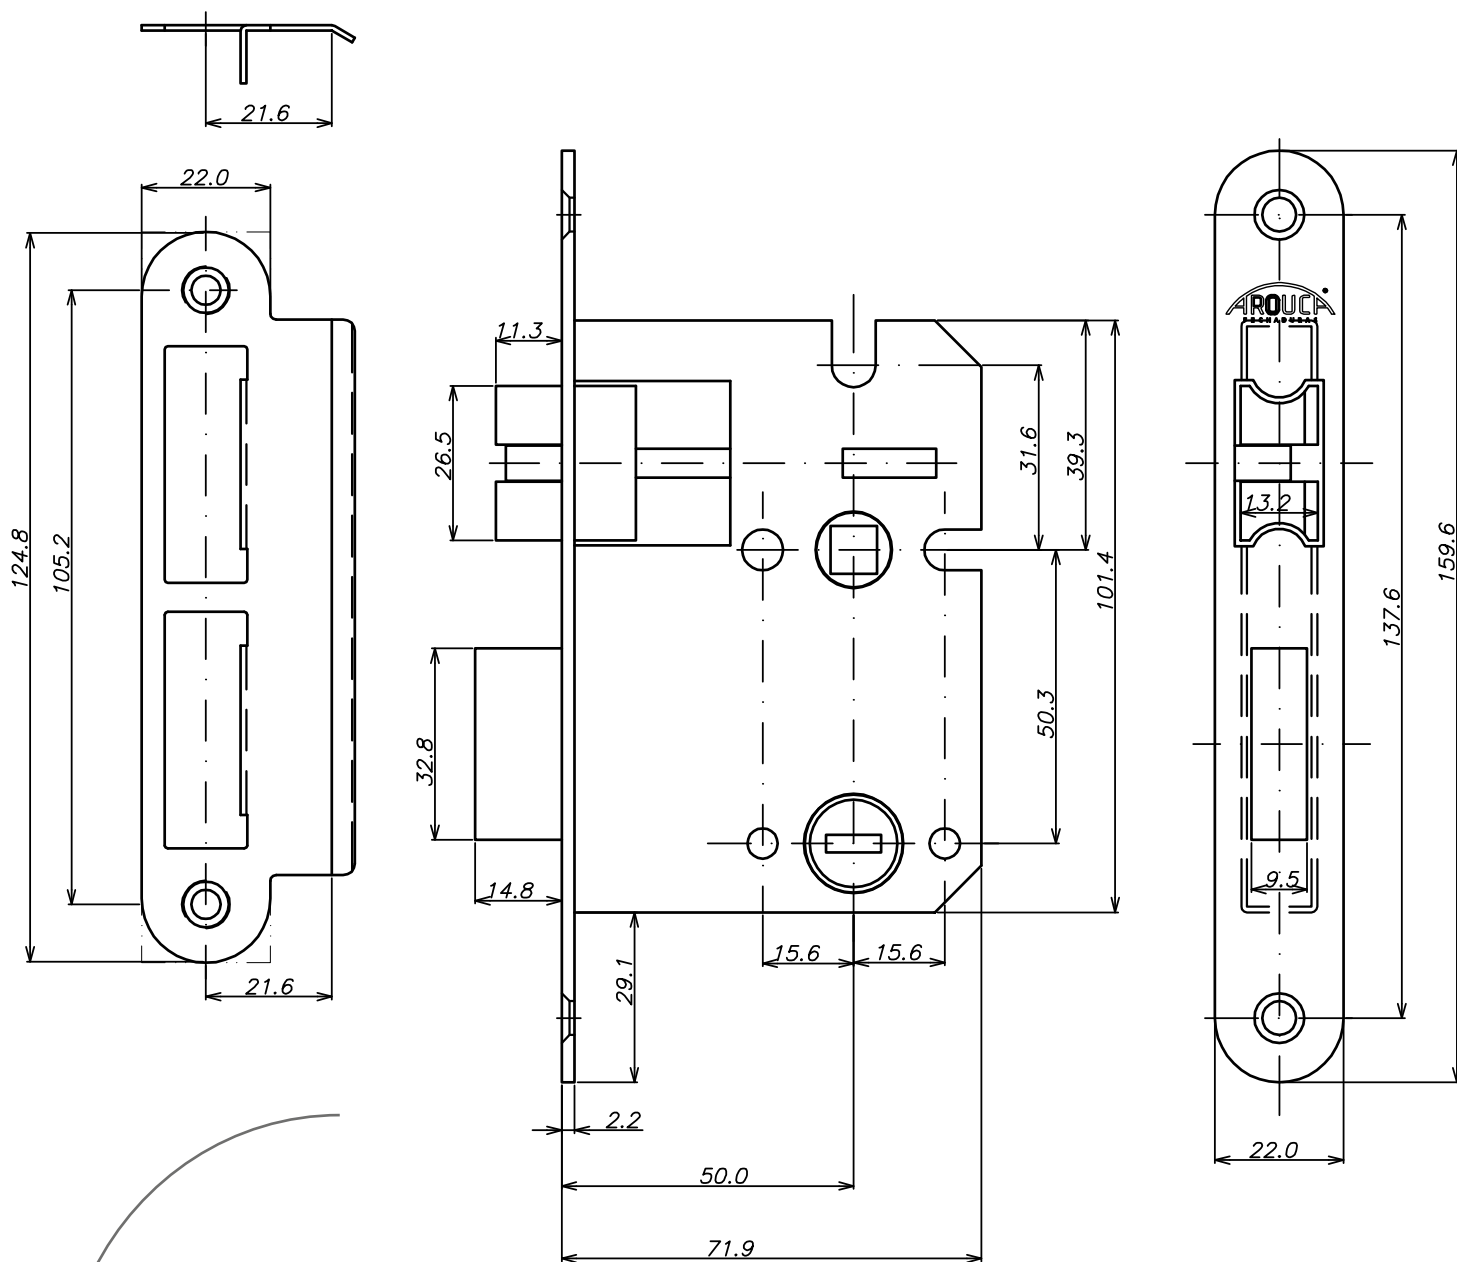

# Ficha Técnica

Faixa de espessura de porta: 35 a 55mm

Máquina digi 200